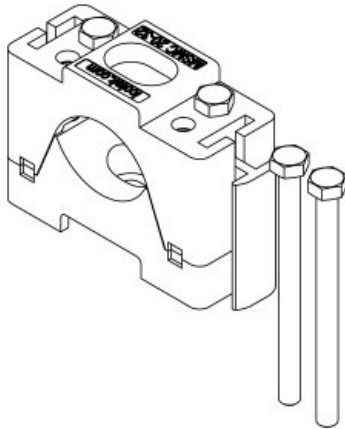

## Specificaties

<b>Materiaal</b>	Basisframe: Polyamide Schroefbevestiging: Steel, zinc/nickel passivated (ISO 4017)
<b>Vlam klasse</b>	UL94-V0, zelfdovend
<b>Temperatuur</b>	-40 C° tot 140 C°
<b>Eigenschappen</b>	trillingsbestendig, zonder siliconen, halogeenvrij, UV-bestendig
<b>Montage type</b>	Schroefbevestiging

## Producttypes en maten

Art.nr.	<b>32400</b>	Diameter van	<b>5,2 mm</b>
EAN	<b>4251269335</b>	schroefgaten	
	<b>860</b>	Voor	<b>1 x 10 - 22</b>
Aantal	<b>5</b>	kabeldiameter	<b>mm</b>
Lengte	<b>64 mm</b>	s	
Breedte	<b>26 mm</b>		
Hoogte	<b>47 mm</b>		
Aantal schroefgaten	<b>1</b>		

Art.nr. **32401** Diameter van **5,2 mm**  
EAN **4251269335** schroefgaten  
**877** Voor **1 x 10 - 22**  
Aantal **5** kabeldiameter **mm**  
Lengte **64 mm** s  
Breedte **26 mm**  
Hoogte **47 mm**  
Aantal **1**  
schroefgaten

Art.nr. **32410** Diameter van **5,2 mm**  
EAN **4251269335** schroefgaten  
**884** Voor **1 x 20 - 32**  
Aantal **5** kabeldiameter **mm**  
Lengte **64 mm** s  
Breedte **26 mm**  
Hoogte **47 mm**  
Aantal **1**  
schroefgaten