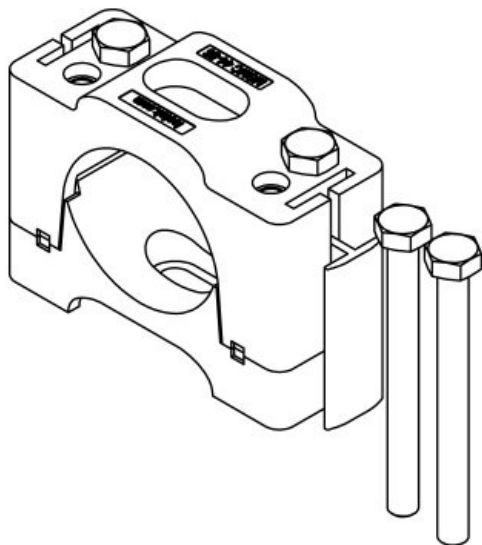

Art.nr. **32430** Diameter van **8,2 mm**
EAN **4251269334** Schroefgaten
689 Voor **1 x 44 - 55**
Aantal **5** kabeldiameter **mm**
Lengte **100 mm** s
Breedte **40 mm**
Hoogte **72,5 mm**
Aantal **1**
schroefgaten