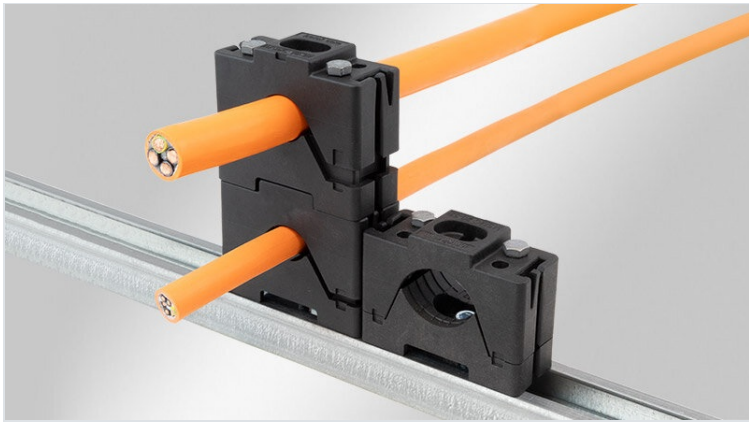

# MSMC | Modulaire stapelbare kabelklemmen en kabelblokken

voor kabeldiameters 10 - 55 mm

## Specificaties

<b>Materiaal</b>	Basisframe: Polyamide Schroefbevestiging: Steel, zinc/nickel passivated (ISO 4017)
<b>Vlam klasse</b>	UL94-V0, zelfdovend
<b>Temperatuur</b>	-40 C° tot 140 C°
<b>Eigenschappen</b>	trillingsbestendig, zonder siliconen, halogeenvrij, UV-bestendig
<b>Montage type</b>	Schroefbevestiging

## Producttypes en maten

Art.nr.	<b>32400</b>	Diameter van	<b>5,2 mm</b>
EAN	<b>4251269335</b>	schroefgaten	
	<b>860</b>	Voor	<b>1 x 10 - 22</b>
Aantal	<b>5</b>	kabeldiameter	<b>mm</b>
Lengte	<b>64 mm</b>	s	
Breedte	<b>26 mm</b>		
Hoogte	<b>47 mm</b>		
Aantal schroefgaten	<b>1</b>		